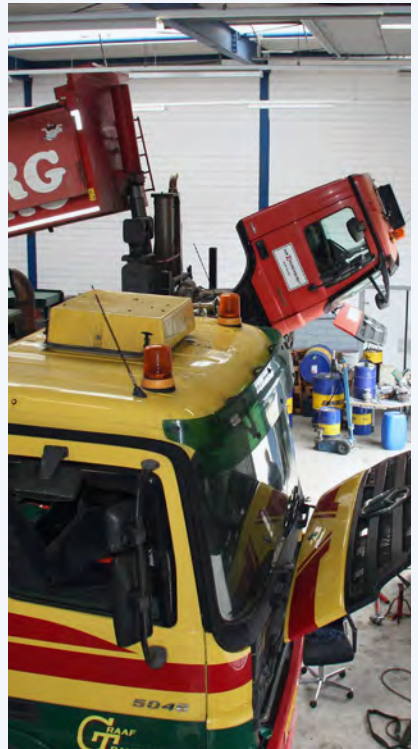

SERVICES

(Spoed)reparaties

Ons vakkundige team speelt in op acute situaties binnen het transport. Onze contacten met leveranciers van onderdelen en banden zijn nauw, waardoor wij snel kunnen zorgen voor (spoed)reparaties.

Vervangend vervoer

Wij beschikken over een aantal kippers die kunnen dienen als vervangend vervoer. Blijkt bij het onderhoud of reparatie dat uw kipper niet meer direct inzetbaar is op korte termijn, dan zorgen wij in overleg voor vervangend vervoer.

Haal- en brengservice

In overleg en indien de omstandigheden en locatie het toelaten kan de kipper of vrachtwagen van de locatie worden opgehaald en weer terug worden gebracht naar de opdrachtgever. Wij werken met een haal- en brengservice. Onze planning informeert u graag over de mogelijkheden.